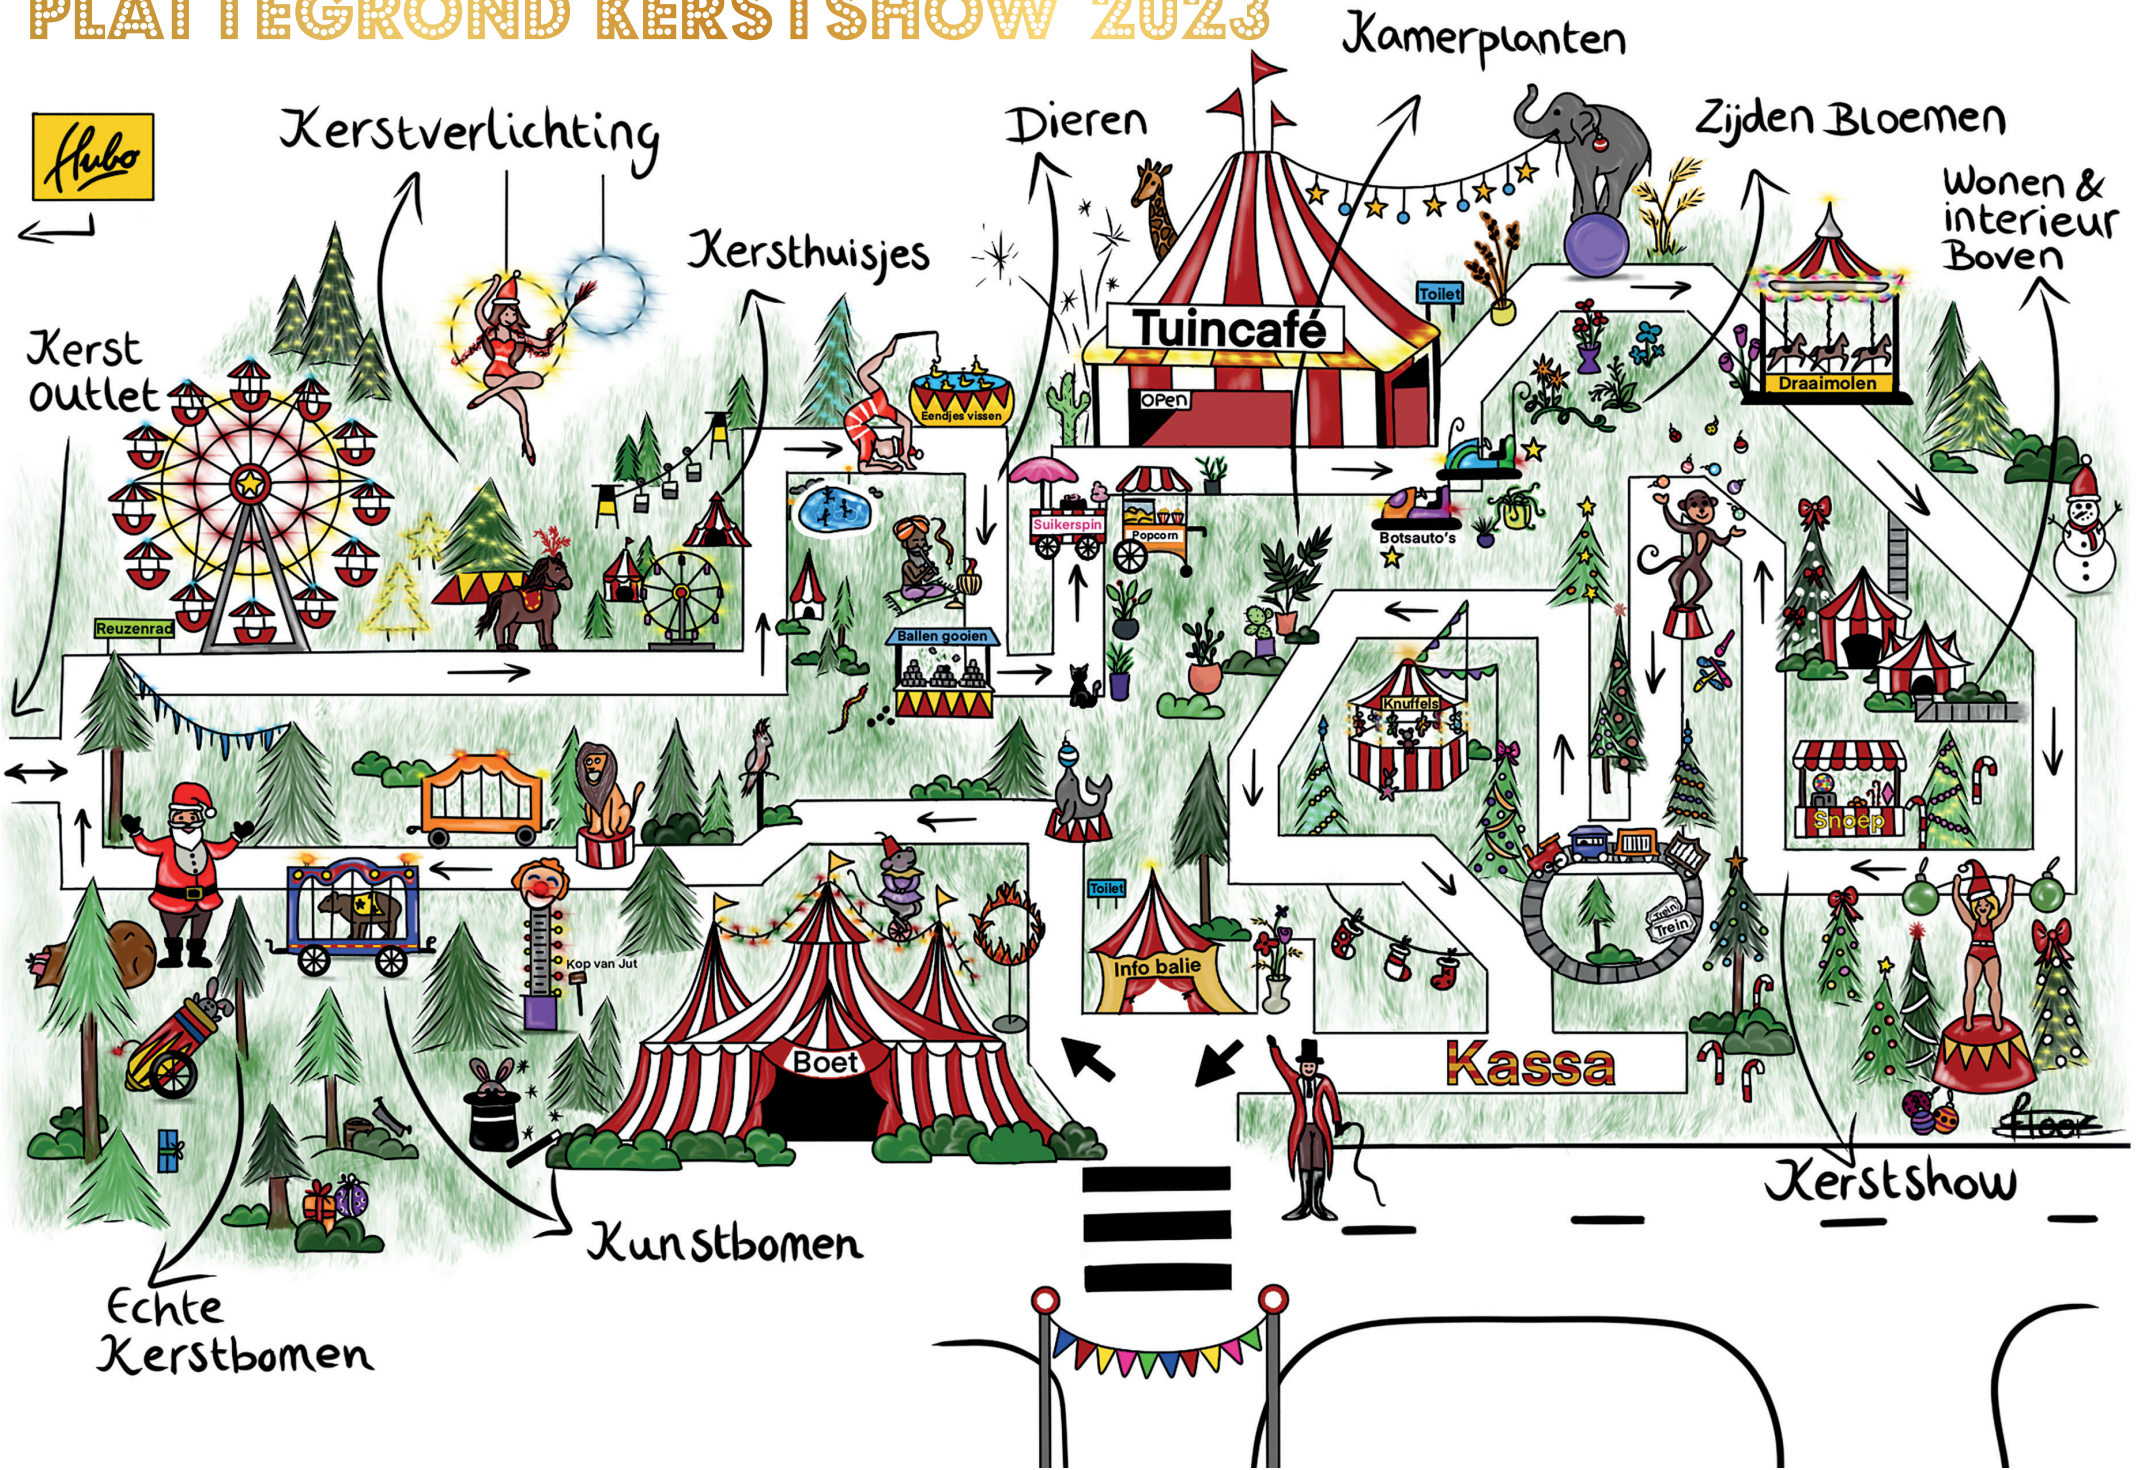

PLATTEGROND KERSTSHOW 2023

Hubo

Kerstverlichting

Kersthuisjes

Dieren

Kamerplanten

Zijden Bloemen

Wonen & interieur Boven

Kerst outlet

Tuincafé

Draaimolen

Reuzenrad

Eendjes vissen

OPEN

Toilet

Suikerspin

Popcorn

Botsauto's

Ballen gooien

Knuffels

Sheep

Kop van Jut

Boet

Toilet

Info balie

Kassa

Evening Trein

Kerstshow

Kunsthomen

Echte Kerstbomen

Floor